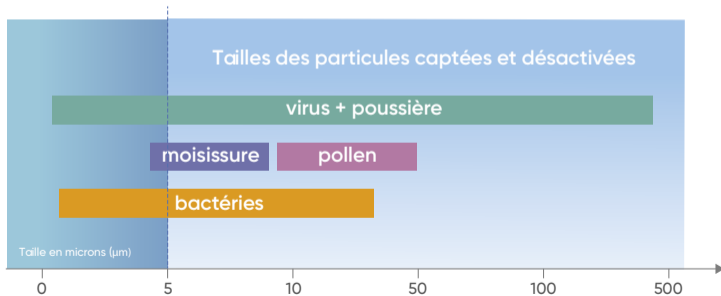

# JUSQU'À 99% D'EFFICACITÉ

Développés avec une technologie ions d'argent et conçus en matériau non tissé, nos filtres purificateurs peuvent capturer des particules plus petites que la poussière.

Les ions d'argent et les enzymes contenus dans le filtre combattent efficacement les virus, les bactéries et les allergènes en les neutralisant.

## Désactive 99% des virus captés

Test mené par le Kitasato Research Center (Japon)  
Test N°2020-0408

## Capte 81,7% des allergènes et particules > 5 microns

selon test JIS 8901 (standard japonais)